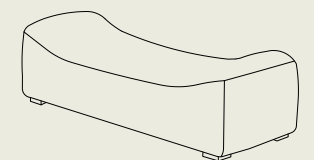

ottoman

dimensions 169 (w) x 78 (d) x 51 (h) cm
material Sunbrella® (**polyester cover available**)
colors charcoal / natté grey chiné / natté carbon sky