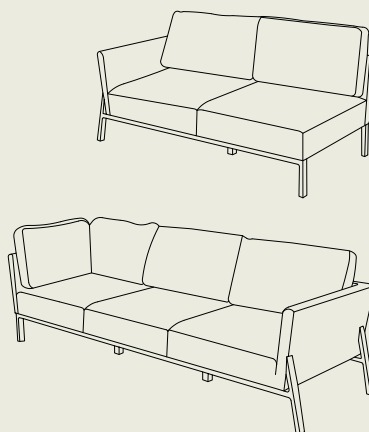

double + triple sofa

dimensions double: 163,5 (w) x 82 (d) x 64 (h) cm

triple: 240 (w) x 82 (d) x 64 (h) cm

materials Sunbrella®, aluminium (polyester cover available)

frame

colors natté white / lead chiné / flanelle