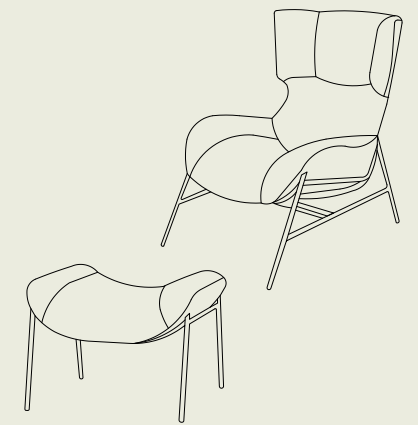

triple: 214 (w) x 258 (d) x 20 (h) cm

headrest: 55 (w) x 7 (d) x 22 (h) cm

materials Sunproof®, aluminium

frame 

colors    stone / ash grey / charcoal

curved lounge + headrest

dimensions 66 (w) x 161,5 (d) x 88 (h) cm

materials Sunproof®, aluminium

frame  charcoal

color  stone

compact

pouf + table

dimensions pouf: 42 (dia) x 45 (h) cm
table: 42 (dia) x 33 (h) cm
totem: 42 (dia) x 165 (h) cm

materials Sunproof®, aluminium
frame  white / charcoal / green
color  light grey / sea green

cool

lounge chair

dimensions chair: 77 (w) x 102 (d) x 103 (h) cm
pouf: 67 (w) x 70 (d) x 52 (h) cm
materials Sunbrella®, aluminium (**polyester cover available**)
frame 
colors charcoal / natté grey chiné / natté carbon sky