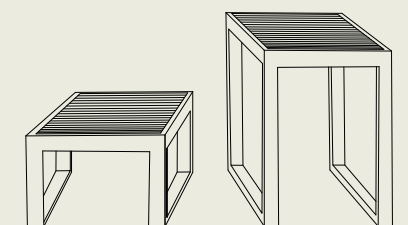

teak side table

dimensions low: 75 (w) x 37,5 (d) x 27 (h) cm

high: 75 (w) x 37,5 (d) x 53 (h) cm

material aluminium, teak

frame