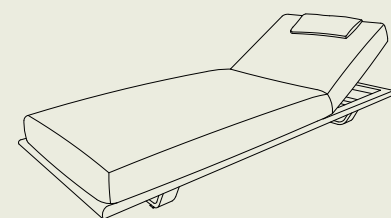

single + double + triple lounge + headrest

dimensions **single:** 214 (w) x 86 (d) x 20 (h) cm

double: 214 (w) x 172 (d) x 20 (h) cm

triple: 214 (w) x 258 (d) x 20 (h) cm

headrest: 55 (w) x 7 (d) x 22 (h) cm

materials Sunproof®, aluminium

frame

colors stone / ash grey / charcoal