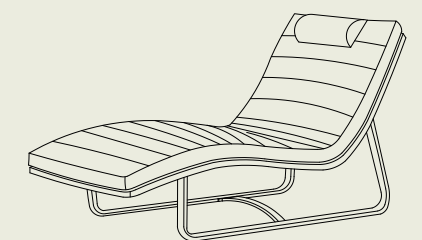

curved lounge + headrest

dimensions 66 (w) x 161,5 (d) x 88 (h) cm

materials Sunproof®, aluminium

frame charcoal

color stone