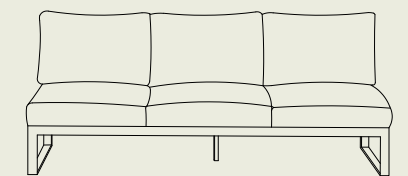

triple sofa

dimensions 198 (w) x 75 (d) x 78 (h) cm

materials Sunproof®, aluminium

frame

color stone