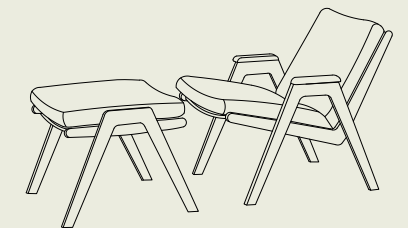

flex

loung chair

dimensions chair: 74,5 (w) x 68 (d) x 68 (h) cm

pouf: 58 (w) x 57,5 (d) x 43 (h) cm

materials Sunproof®, aluminium

frame

color stone