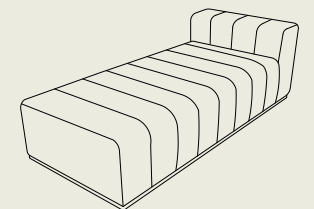

blocks

double sofa

dimensions 192 (w) x 110 (d) x 62 (h) cm

materials Sunbrella®, aluminium (polyester cover available)

frame  

colors lead chiné / flanelle

lounger

dimensions 83 (w) x 192 (d) x 62 (h) cm

materials Sunbrella®, aluminium (polyester cover available)

frame  

colors lead chiné / flanelle

pouf + hocker

dimensions pouf: 151 (w) x 50 (d) x 43 (h) cm

hocker: 94 (w) x 83 (d) x 43 (h) cm

materials Sunbrella®, aluminium (polyester cover available)