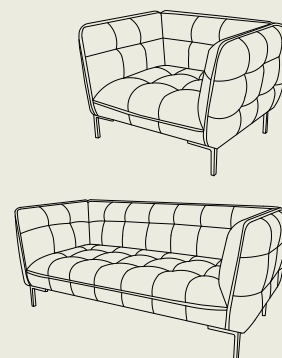

frame ■

colors natural / lead chiné

hocker

dimensions 90 (w) x 90 (d) x 42 (h) cm

materials Sunbrella®, aluminium (**polyester cover available**)

frame ■

colors natural / lead chiné

grid

single + double sofa

dimensions single: 110 (w) x 87 (d) x 76 (h) cm

double: 181 (w) x 87 (d) x 76 (h) cm

materials Sunbrella®, aluminium (polyester cover available)

frame 

color lead chiné / flanelle

latitude

single + double + triple sofa

dimensions single: 70 (w) x 90 (d) x 75 (h) cm

double: 160 (w) x 90 (d) x 77 (h) cm

triple: 258 (w) x 90 (d) x 77 (h) cm

materials Sunbrella®, aluminium (polyester cover available)