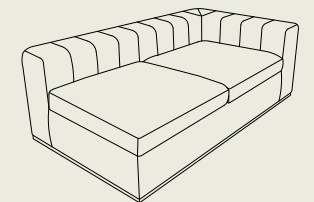

blocks

double sofa

dimensions 192 (w) x 110 (d) x 62 (h) cm

materials Sunbrella®, aluminium (polyester cover available)

frame  

colors lead chiné / flanelle

lounger

dimensions 83 (w) x 192 (d) x 62 (h) cm

materials Sunbrella®, aluminium (polyester cover available)

frame  

colors lead chiné / flanelle

pouf + hocker

dimensions pouf: 151 (w) x 50 (d) x 43 (h) cm

hocker: 94 (w) x 83 (d) x 43 (h) cm

materials Sunbrella®, aluminium (polyester cover available)