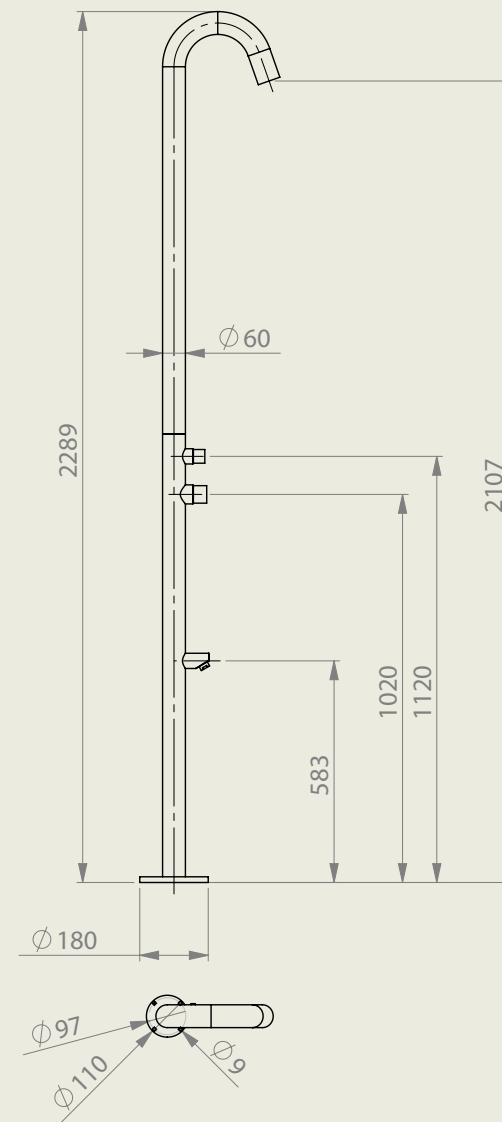

douche + lounge

accessoires

douche

dimensions 229 (h) cm
material RVS 316
color ■

lounge

dimensions 61 (w) x 162 (d) x 56 (h) cm
material fibreglass
color ■

natural pillow

dimensions 48 (w) x 6 (d) x 23 (h) cm
materials Sunproof®
colors burgundy / spring green

pillow

dimensions 45 (w) x 45 (h) cm
material Sunbrella®
colors mint / blush / opera
aruba / mineral blue / figari

teak lamp

dimensions table: 19 (w) x 19 (d) x 28 (h) cm
floor: 23 (w) x 23 (d) x 55 (h) cm

material aluminium, teak

frame ■

glow lamp

dimensions table: 11 (w) x 11 (d) x 17 (h) cm
floor: 15 (w) x 15 (d) x 33 (h) cm

material aluminium

frame white / black / green