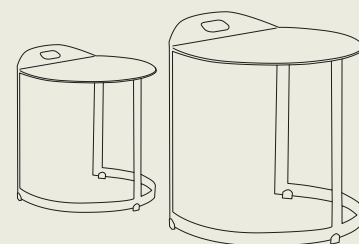

dimensions 53,5 (w) x 30 (d) x 48 (h) cm

material aluminium, teak

frame ■

grip table

dimensions **small:** 31 (w) x 39,5 (h) x 32 (dia) cm

large: 43,5 (w) x 47,5 (h) x 45 (dia) cm

material aluminium

frame ■ charcoal

accessoires

tray

dimensions 50 (w) x 36 (d) cm

material aluminium

frame ■

teak tray

dimensions **rectangular:** 48 (w) x 32,5 (d) x 5 (h) cm

round: 45 (d) x 5 (h) cm