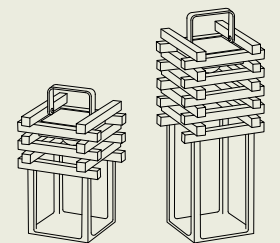

teak lamp

dimensions table: 19 (w) x 19 (d) x 28 (h) cm
floor: 23 (w) x 23 (d) x 55 (h) cm

material aluminium, teak

frame ■

glow lamp

dimensions table: 11 (w) x 11 (d) x 17 (h) cm
floor: 15 (w) x 15 (d) x 33 (h) cm