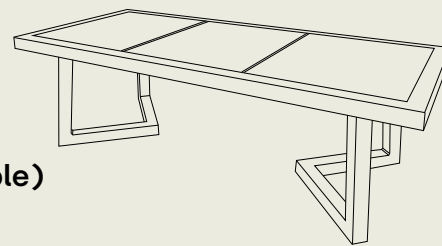

table

dimensions 255 (w) x 94 (d) x 76 (h) cm

materials aluminium, ceramic tiles (polyester cover available)

frame