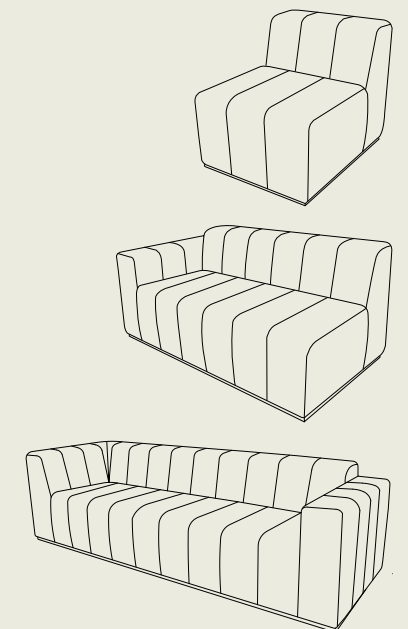

coffee table

dimensions 90 (w) x 45 (d) x 38 (h) cm

material aluminium

color