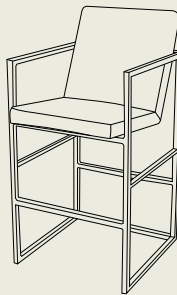

framed

bar chair

dimensions 55 (w) x 63 (d) x 70 (h) cm
55 (w) x 63 (d) x 80 (h) cm

materials Sunbrella®, aluminium (polyester cover available)

frame 

color  sooty

table

dimensions 255 (w) x 94 (d) x 76 (h) cm