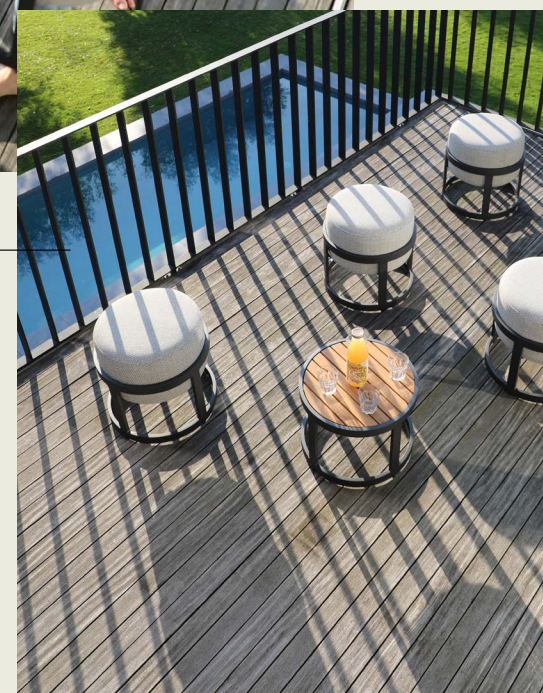

Sunproof® light grey

Sunproof® light grey

Sunproof® light grey

Sunproof® light grey

STAY™ compact is een geweldige manier om extra zitplaatsen te creëren en tegelijkertijd, door het stapelen, op een leuke manier ruimte te besparen.