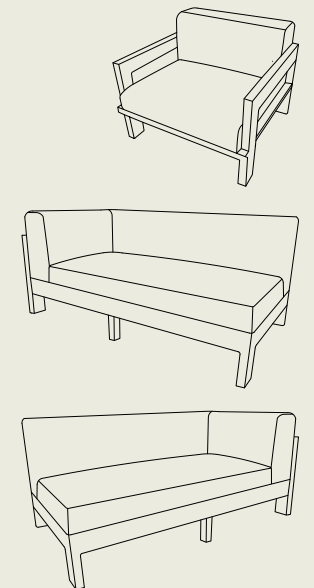

loop

radius

single + double sofa

dimensions single: 90 (w) x 90 (d) x 74 (h) cm

double: 164 (w) x 90 (d) x 74 (h) cm

materials Sunbrella®, aluminium (**polyester cover available**)

frame ■

colors natural / lead chiné

pouf

dimensions 55 (dia) x 42 (h) cm

materials Sunbrella®, aluminium

colors natural / lead chiné / flanelle / sooty
mint / mineral blue / peach

lounger

dimensions 110 (dia) x 73 (h) cm

materials Sunbrella®, aluminium (**polyester cover available**)

frame ■

colors natural / lead chiné / flanelle
mint / mineral blue / peach

lounger

dimensions 95 (w) x 188 (d) x 74 (h) cm

materials Sunbrella®, aluminium (**polyester cover available**)

frame ■

colors natural / lead chiné

hocker

dimensions 90 (w) x 90 (d) x 42 (h) cm

materials Sunbrella®, aluminium (**polyester cover available**)

frame ■

colors natural / lead chiné