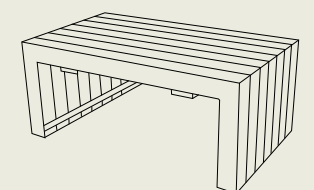

colors lead chiné / flanelle / sooty

coffee table

dimensions 90 (w) x 45 (d) x 38 (h) cm

material aluminium

color 

float

double + triple sofa

dimensions double: 163,5 (w) x 82 (d) x 64 (h) cm