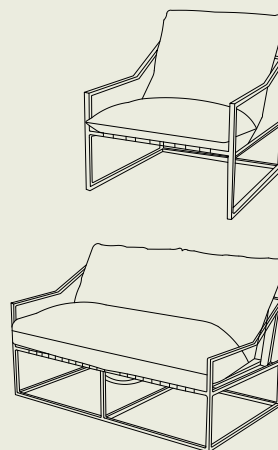

single + double sofa

dimensions single: 79 (w) x 77 (d) x 61 (h) cm

double: 221 (w) x 77 (d) x 61 (h) cm

materials Sunbrella®, aluminium

frame  

colors mimosa / almond / pepper / blush / natté white
azure / blue storm / flanelle / sooty / lead chiné