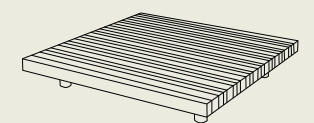

teak coffee table

dimensions 120 (w) x 120 (d) x 20 (h) cm
material teak