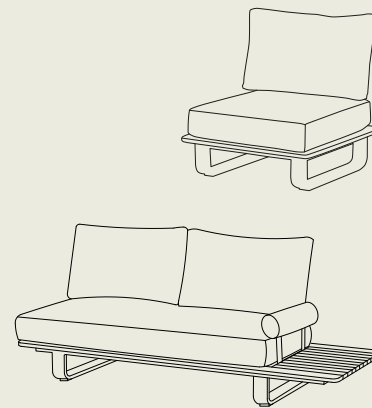

natural

single + double sofa

dimensions single: 84,5 (w) x 84,5 (d) x 84 (h) cm
double: 190,5 (w) x 85,5 (d) x 84 (h) cm

materials Sunproof®, aluminium, teak

frame ■

colors dark grey with green rope