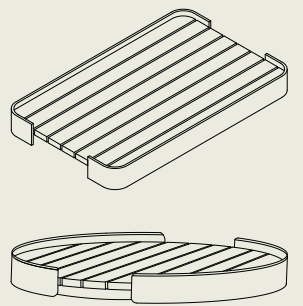

dimensions 53,5 (w) x 30 (d) x 48 (h) cm

material aluminium, teak

frame ■

grip table

dimensions **small:** 31 (w) x 39,5 (h) x 32 (dia) cm

large: 43,5 (w) x 47,5 (h) x 45 (dia) cm

material aluminium

frame ■ charcoal

accessoires

tray

dimensions 50 (w) x 36 (d) cm

material aluminium

frame ■

teak tray

dimensions **rectangular:** 48 (w) x 32,5 (d) x 5 (h) cm

round: 45 (d) x 5 (h) cm

material aluminium, teak

frame ■

fogo firepit

dimensions 100 (d) x 50 (h) cm

material aluminium

frame ■ charcoal

fogo grill

dimensions **grill:** 30 (dia) x 50 (h) cm