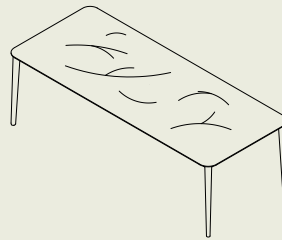

dimensions 60 (dia) x 35,5 (h) cm

materials aluminium, teak

frame ■

ceramic coffee table

dimensions 80 (dia) x 40,5 (h) cm

materials aluminium, ceramic

frame ■

natural

teak table

dimensions 240 (w) x 100 (d) x 76 (h) cm

materials aluminium, teak

frame 

ceramic table

dimensions 240 (w) x 100 (d) x 76 (h) cm

materials aluminium, ceramic

frame 

rope bar chair (+ cushion)

dimensions 58 (w) x 55 (d) x 98,5 (h) cm - 73,5 cm (sit)

materials Sunproof®, aluminium

frame 

colors black rope / green rope

rope chair (+ cushion)

dimensions 59 (w) x 59 (d) x 80 (h) cm