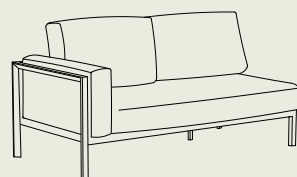

double lounge right

dimensions 165,5 (w) x 80,5 (d) x 84 (h) cm

materials Sunproof®, aluminium

frame charcoal

colors light grey