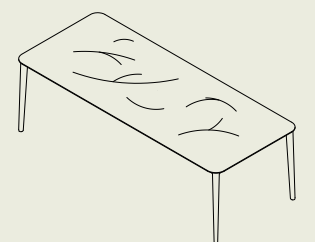

alu chair (+ cushion)

dimensions 58 (w) x 56 (d) x 79,5 (h) cm

materials Sunproof®, aluminium, teak

frame ■ charcoal

color ■ light grey (cushion)

natural

bar table

dimensions 74 (w) x 69 (d) x 108,5 (h) cm

materials aluminium, wood

frame ■ charcoal

teak table

dimensions 240 (w) x 100 (d) x 76 (h) cm

materials aluminium, teak

frame ■ charcoal

ceramic table

dimensions 240 (w) x 100 (d) x 76 (h) cm

materials aluminium, ceramic

frame ■ charcoal

picnic table

dimensions 240 (w) x 164 (d) x 70 (h) cm

materials aluminium, teak

frame ■ charcoal

minimalistic

double lounge left