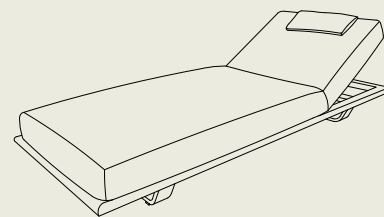

flex

single, double + triple lounger + headrest

dimensions **single:** 214 (w) x 86 (d) x 20 (h) cm
double: 214 (w) x 172 (d) x 20 (h) cm
triple: 214 (w) x 258 (d) x 20 (h) cm
headrest: 55 (w) x 7 (d) x 22 (h) cm

materials Sunproof®, aluminium

frame white / charcoal

colors stone / ash grey