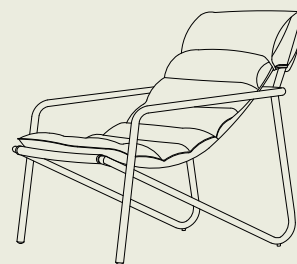

teak table

dimensions **low:** 75 (w) x 37,5 (d) x 27 (h) cm

high: 75 (w) x 37,5 (d) x 53 (h) cm

material aluminium, teak

frame 

comfy

beacher (with cushion)

dimensions 91 (w) x 68 (d) x 91 (h) cm

materials Sunproof®, aluminium

frame   white / charcoal

color   light grey / dark grey

footrest

dimensions chair: 69 (w) x 64 (d) x 39 (h) cm

materials Sunproof®, aluminium

frame   white / charcoal

color   light grey / dark grey