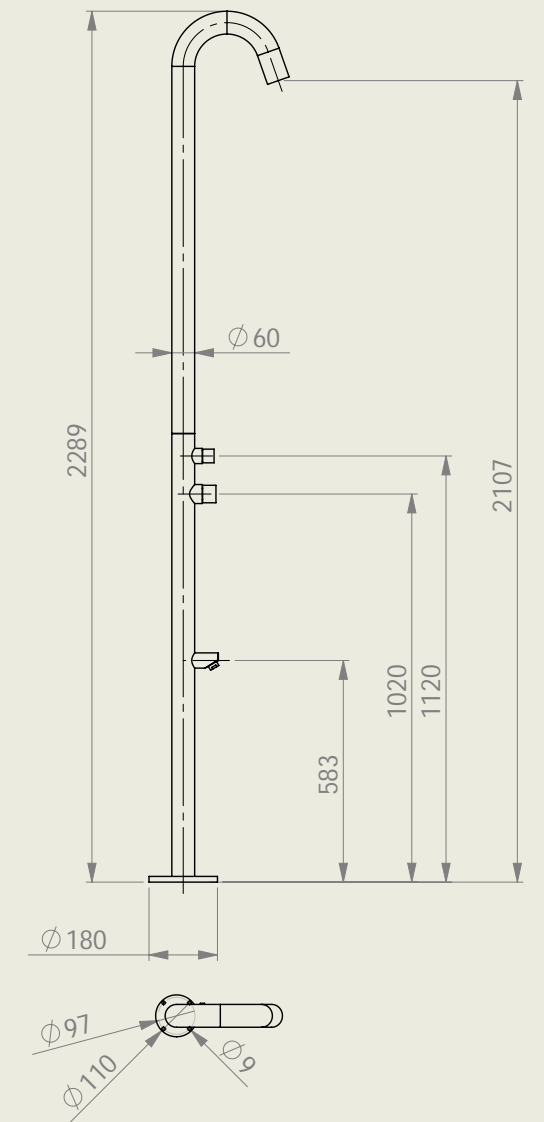

lamps

teak lamp

dimensions table: 19 (w) x 19 (d) x 28 (h) cm

floor: 23 (w) x 23 (d) x 55 (h) cm

material aluminium, teak

frame 

glow lamp

dimensions table: 11 (w) x 11 (d) x 17 (h) cm

floor: 15 (w) x 15 (d) x 33 (h) cm

material aluminium

frame white / black / green

braid lamp

dimensions rectangular large: 26 (dia) x 29 (h) cm

rectangular small: 17 (dia) x 20 (h) cm

round large: 40 (dia) x 41 (h) cm

round small: 26 (dia) x 28 (h) cm

tripod large height: 15 (w) x 15 (d) x 100 (h) cm

tripod medium height: 11 (w) x 11 (d) x 60 (h) cm

material aluminium, rope

color black / green

bowls

braid bowl

dimensions **large:** 35 (dia) x 10 (h) cm
medium: 27 (dia) x 10 (h) cm
small: 20 (dia) x 9 (h) cm

shower & lounger

shower

dimensions 229 (h) cm

material RVS 316

color 

lounger

dimensions 61 (w) x 162 (d) x 56 (h) cm

material fibreglass