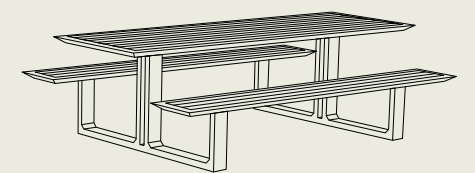

materials aluminium, wood

frame ■ charcoal

teak table

dimensions 240 (w) x 100 (d) x 76 (h) cm

materials aluminium, teak

frame ■ charcoal

ceramic table

dimensions 240 (w) x 100 (d) x 76 (h) cm

materials aluminium, ceramic

frame ■ charcoal

picnic table

dimensions 240 (w) x 164 (d) x 70 (h) cm

materials aluminium, teak

frame ■ charcoal

minimalistic

double lounge left