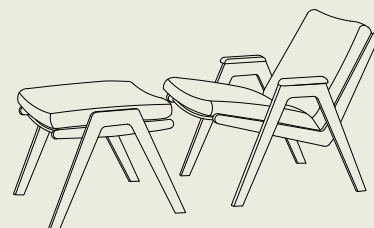

loung chair

dimensions **chair:** 74,5 (w) x 68 (d) x 68 (h) cm

pouf: 58 (w) x 57,5 (d) x 43 (h) cm

materials Sunproof®, aluminium

frame 

color  stone

flex

teak side table

dimensions 40 (w) x 28,5 (d) x 30 (h) cm

material aluminium, teak

frame   white / charcoal

fly side table

dimensions 34,2 (w) x 30 (d) x 2,8 (h) cm

material aluminium

colors sand / green / terracotta / charcoal / white