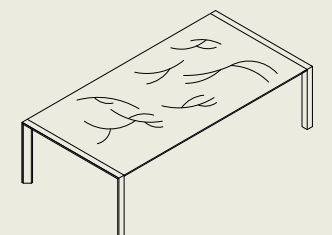

coffee table black marble

dimensions 130 (w) x 65 (d) x 35 (h) cm

materials aluminium, black marble

frame charcoal