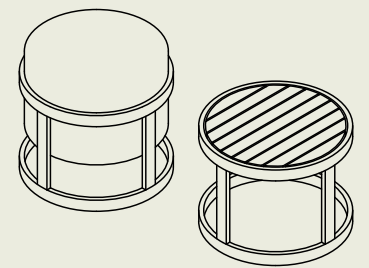

teak table

dimensions **low:** 75 (w) x 37,5 (d) x 27 (h) cm

high: 75 (w) x 37,5 (d) x 53 (h) cm

material aluminium, teak

frame 

comfy

beacher (with cushion)

dimensions 91 (w) x 68 (d) x 91 (h) cm

compact

pouf + table

dimensions pouf: 42 (dia) x 45 (h) cm

table: 42 (dia) x 33 (h) cm

totem: 42 (dia) x 165 (h) cm

materials Sunproof®, aluminium

frame   white / charcoal

color  light grey

curved

lounger + headrest

dimensions 66 (w) x 161,5 (d) x 88 (h) cm

materials Sunproof®, aluminium

frame  charcoal

color  stone

organic

side table dia 26cm