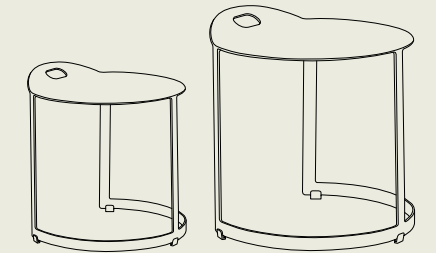

dimensions 32 (dia) x 42 (h) cm

materials Lightweight concrete, teak

color  off white

side tables

grip table

dimensions 32 (dia) x 39,5 (h) cm

dimensions 45 (dia) x 47,5 (h) cm

materials aluminium

color  charcoal

U-table

dimensions 45,5 (w) x 30 (d) x 49 (h) cm

materials aluminium, teak

color  charcoal

easy

easy

dimensions 40 (w) x 34 (d) x 44 (h) cm