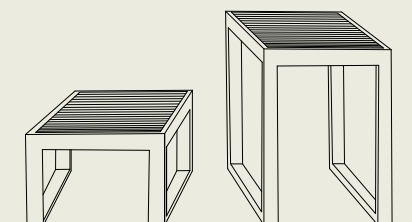

dimensions 40 (w) x 28,5 (d) x 30 (h) cm

material aluminium, teak

frame   white / charcoal

fly side table

dimensions 34,2 (w) x 30 (d) x 2,8 (h) cm

material aluminium

colors sand / green / terracotta / charcoal / white

teak table

dimensions **low:** 75 (w) x 37,5 (d) x 27 (h) cm

high: 75 (w) x 37,5 (d) x 53 (h) cm

material aluminium, teak

frame 

comfy

beacher (with cushion)

dimensions 91 (w) x 68 (d) x 91 (h) cm