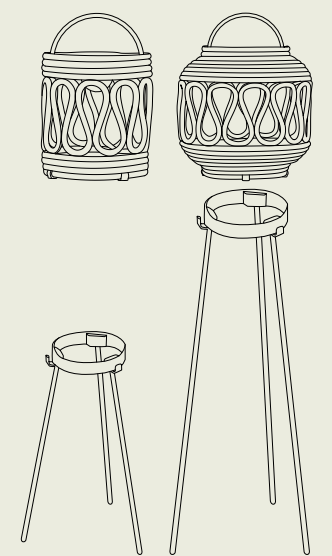

lamps

teak lamp

dimensions table: 19 (w) x 19 (d) x 28 (h) cm

floor: 23 (w) x 23 (d) x 55 (h) cm

material aluminium, teak

frame 

glow lamp

dimensions table: 11 (w) x 11 (d) x 17 (h) cm

floor: 15 (w) x 15 (d) x 33 (h) cm

material aluminium

frame white / black / green

braid lamp

dimensions rectangular large: 26 (dia) x 29 (h) cm

rectangular small: 17 (dia) x 20 (h) cm

round large: 40 (dia) x 41 (h) cm

round small: 26 (dia) x 28 (h) cm

tripod large height: 15 (w) x 15 (d) x 100 (h) cm

tripod medium height: 11 (w) x 11 (d) x 60 (h) cm

material aluminium, rope

color black / green

bowls

braid bowl

dimensions **large:** 35 (dia) x 10 (h) cm
medium: 27 (dia) x 10 (h) cm
small: 20 (dia) x 9 (h) cm

material aluminium, rope

color black / green / terracotta

trays

teak tray

dimensions **rectangular:** 48 (w) x 32,5 (d) x 5 (h) cm
round: 45 (d) x 5 (h) cm

material aluminium, teak

frame

deco cushion