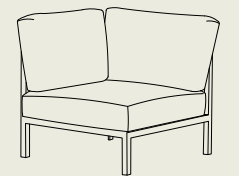

colors  light grey

middle lounge

dimensions 80,5 (w) x 80,5 (d) x 84 (h) cm

materials Sunproof®, aluminium

frame  charcoal

colors  light grey

minimalistic

corner lounge right

dimensions 80,5 (w) x 80,5 (d) x 84 (h) cm

materials Sunproof®, aluminium

frame  charcoal

colors  light grey

coffee table black marble

dimensions 130 (w) x 65 (d) x 35 (h) cm

materials aluminium, black marble