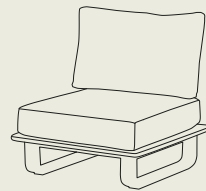

natural

single lounge

dimensions 84,5 (w) x 84,5 (d) x 84 (h) cm

materials Sunproof®, aluminium, teak

frame   charcoal

colors dark / light grey with green rope

double lounge + lounge armrest

dimensions **double lounge:** 190,5 (w) x 85,5 (d) x 84 (h) cm