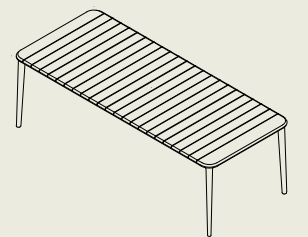

colors black rope / green rope

■ dark grey (cushion)

rope chair (+ cushion)

dimensions 59 (w) x 59 (d) x 80 (h) cm

materials Sunproof®, aluminium

frame ■ charcoal

color ■ green rope

■ dark grey (cushion)

alu chair (+ cushion)

dimensions 58 (w) x 56 (d) x 79,5 (h) cm

materials Sunproof®, aluminium, teak

frame ■ charcoal

color ■ light grey (cushion)

natural

bar table

dimensions 74 (w) x 69 (d) x 108,5 (h) cm

materials aluminium, wood

frame ■ charcoal

teak table

dimensions 240 (w) x 100 (d) x 76 (h) cm

materials aluminium, teak

frame ■ charcoal

ceramic table

dimensions 240 (w) x 100 (d) x 76 (h) cm

materials aluminium, ceramic

frame ■ charcoal

picnic table

dimensions 240 (w) x 164 (d) x 70 (h) cm

materials aluminium, teak

frame ■ charcoal

minimalistic

double lounge left