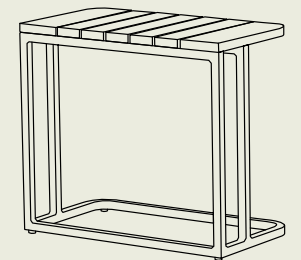

color  charcoal

U-table

dimensions 45,5 (w) x 30 (d) x 49 (h) cm

materials aluminium, teak

color  charcoal

easy

easy

dimensions 40 (w) x 34 (d) x 44 (h) cm