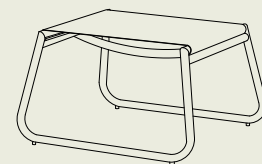

teak table

dimensions **low:** 75 (w) x 37,5 (d) x 27 (h) cm

high: 75 (w) x 37,5 (d) x 53 (h) cm

material aluminium, teak

frame 

comfy

beacher (with cushion)

dimensions 91 (w) x 68 (d) x 91 (h) cm

materials Sunproof®, aluminium

frame   white / charcoal

color   light grey / dark grey

footrest

dimensions chair: 69 (w) x 64 (d) x 39 (h) cm

materials Sunproof®, aluminium

frame   white / charcoal

color   light grey / dark grey