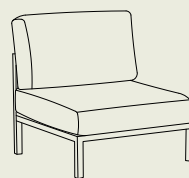

colors  light grey

middle lounge

dimensions 80,5 (w) x 80,5 (d) x 84 (h) cm

materials Sunproof®, aluminium

frame  charcoal

colors  light grey

minimalistic

corner lounge right

dimensions 80,5 (w) x 80,5 (d) x 84 (h) cm

materials Sunproof®, aluminium

frame  charcoal

colors  light grey

coffee table black marble

dimensions 130 (w) x 65 (d) x 35 (h) cm

materials aluminium, black marble