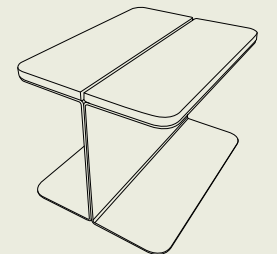

loung chair

dimensions **chair:** 74,5 (w) x 68 (d) x 68 (h) cm

pouf: 58 (w) x 57,5 (d) x 43 (h) cm

materials Sunproof®, aluminium

frame 

color  stone

flex

teak side table

dimensions 40 (w) x 28,5 (d) x 30 (h) cm

material aluminium, teak

frame   white / charcoal

fly side table

dimensions 34,2 (w) x 30 (d) x 2,8 (h) cm

material aluminium

colors sand / green / terracotta / charcoal / white