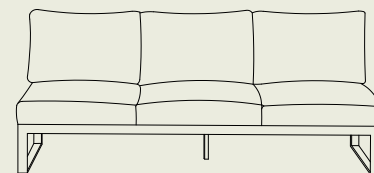

triple sofa

dimensions 198 (w) x 75 (d) x 78 (h) cm

materials Sunproof®, aluminium

frame

color stone