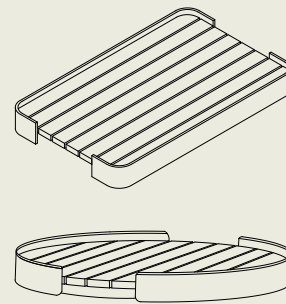

round small: 26 (dia) x 28 (h) cm

tripod large height: 15 (w) x 15 (d) x 100 (h) cm

tripod medium height: 11 (w) x 11 (d) x 60 (h) cm

material aluminium, rope

color black / green

bowls

braid bowl

dimensions **large:** 35 (dia) x 10 (h) cm
medium: 27 (dia) x 10 (h) cm
small: 20 (dia) x 9 (h) cm

material aluminium, rope

color black / green / terracotta

trays

teak tray

dimensions **rectangular:** 48 (w) x 32,5 (d) x 5 (h) cm
round: 45 (d) x 5 (h) cm

material aluminium, teak

frame

deco cushion