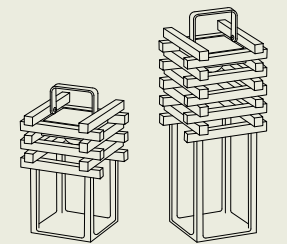

fire pit round

dimensions 101 (dia) x 46 (h) cm

materials aluminium

color  charcoal

fire pit bbq grill

dimensions 40 (dia) x 15 (h) cm

materials aluminium, cast iron

color 

lamps

teak lamp

dimensions table: 19 (w) x 19 (d) x 28 (h) cm

floor: 23 (w) x 23 (d) x 55 (h) cm

material aluminium, teak

frame 

glow lamp

dimensions table: 11 (w) x 11 (d) x 17 (h) cm