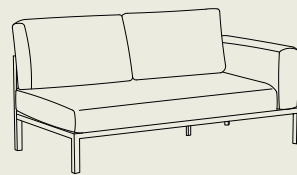

minimalistic

double lounge left

dimensions 165,5 (w) x 80,5 (d) x 84 (h) cm

materials Sunproof®, aluminium

frame charcoal

colors light grey